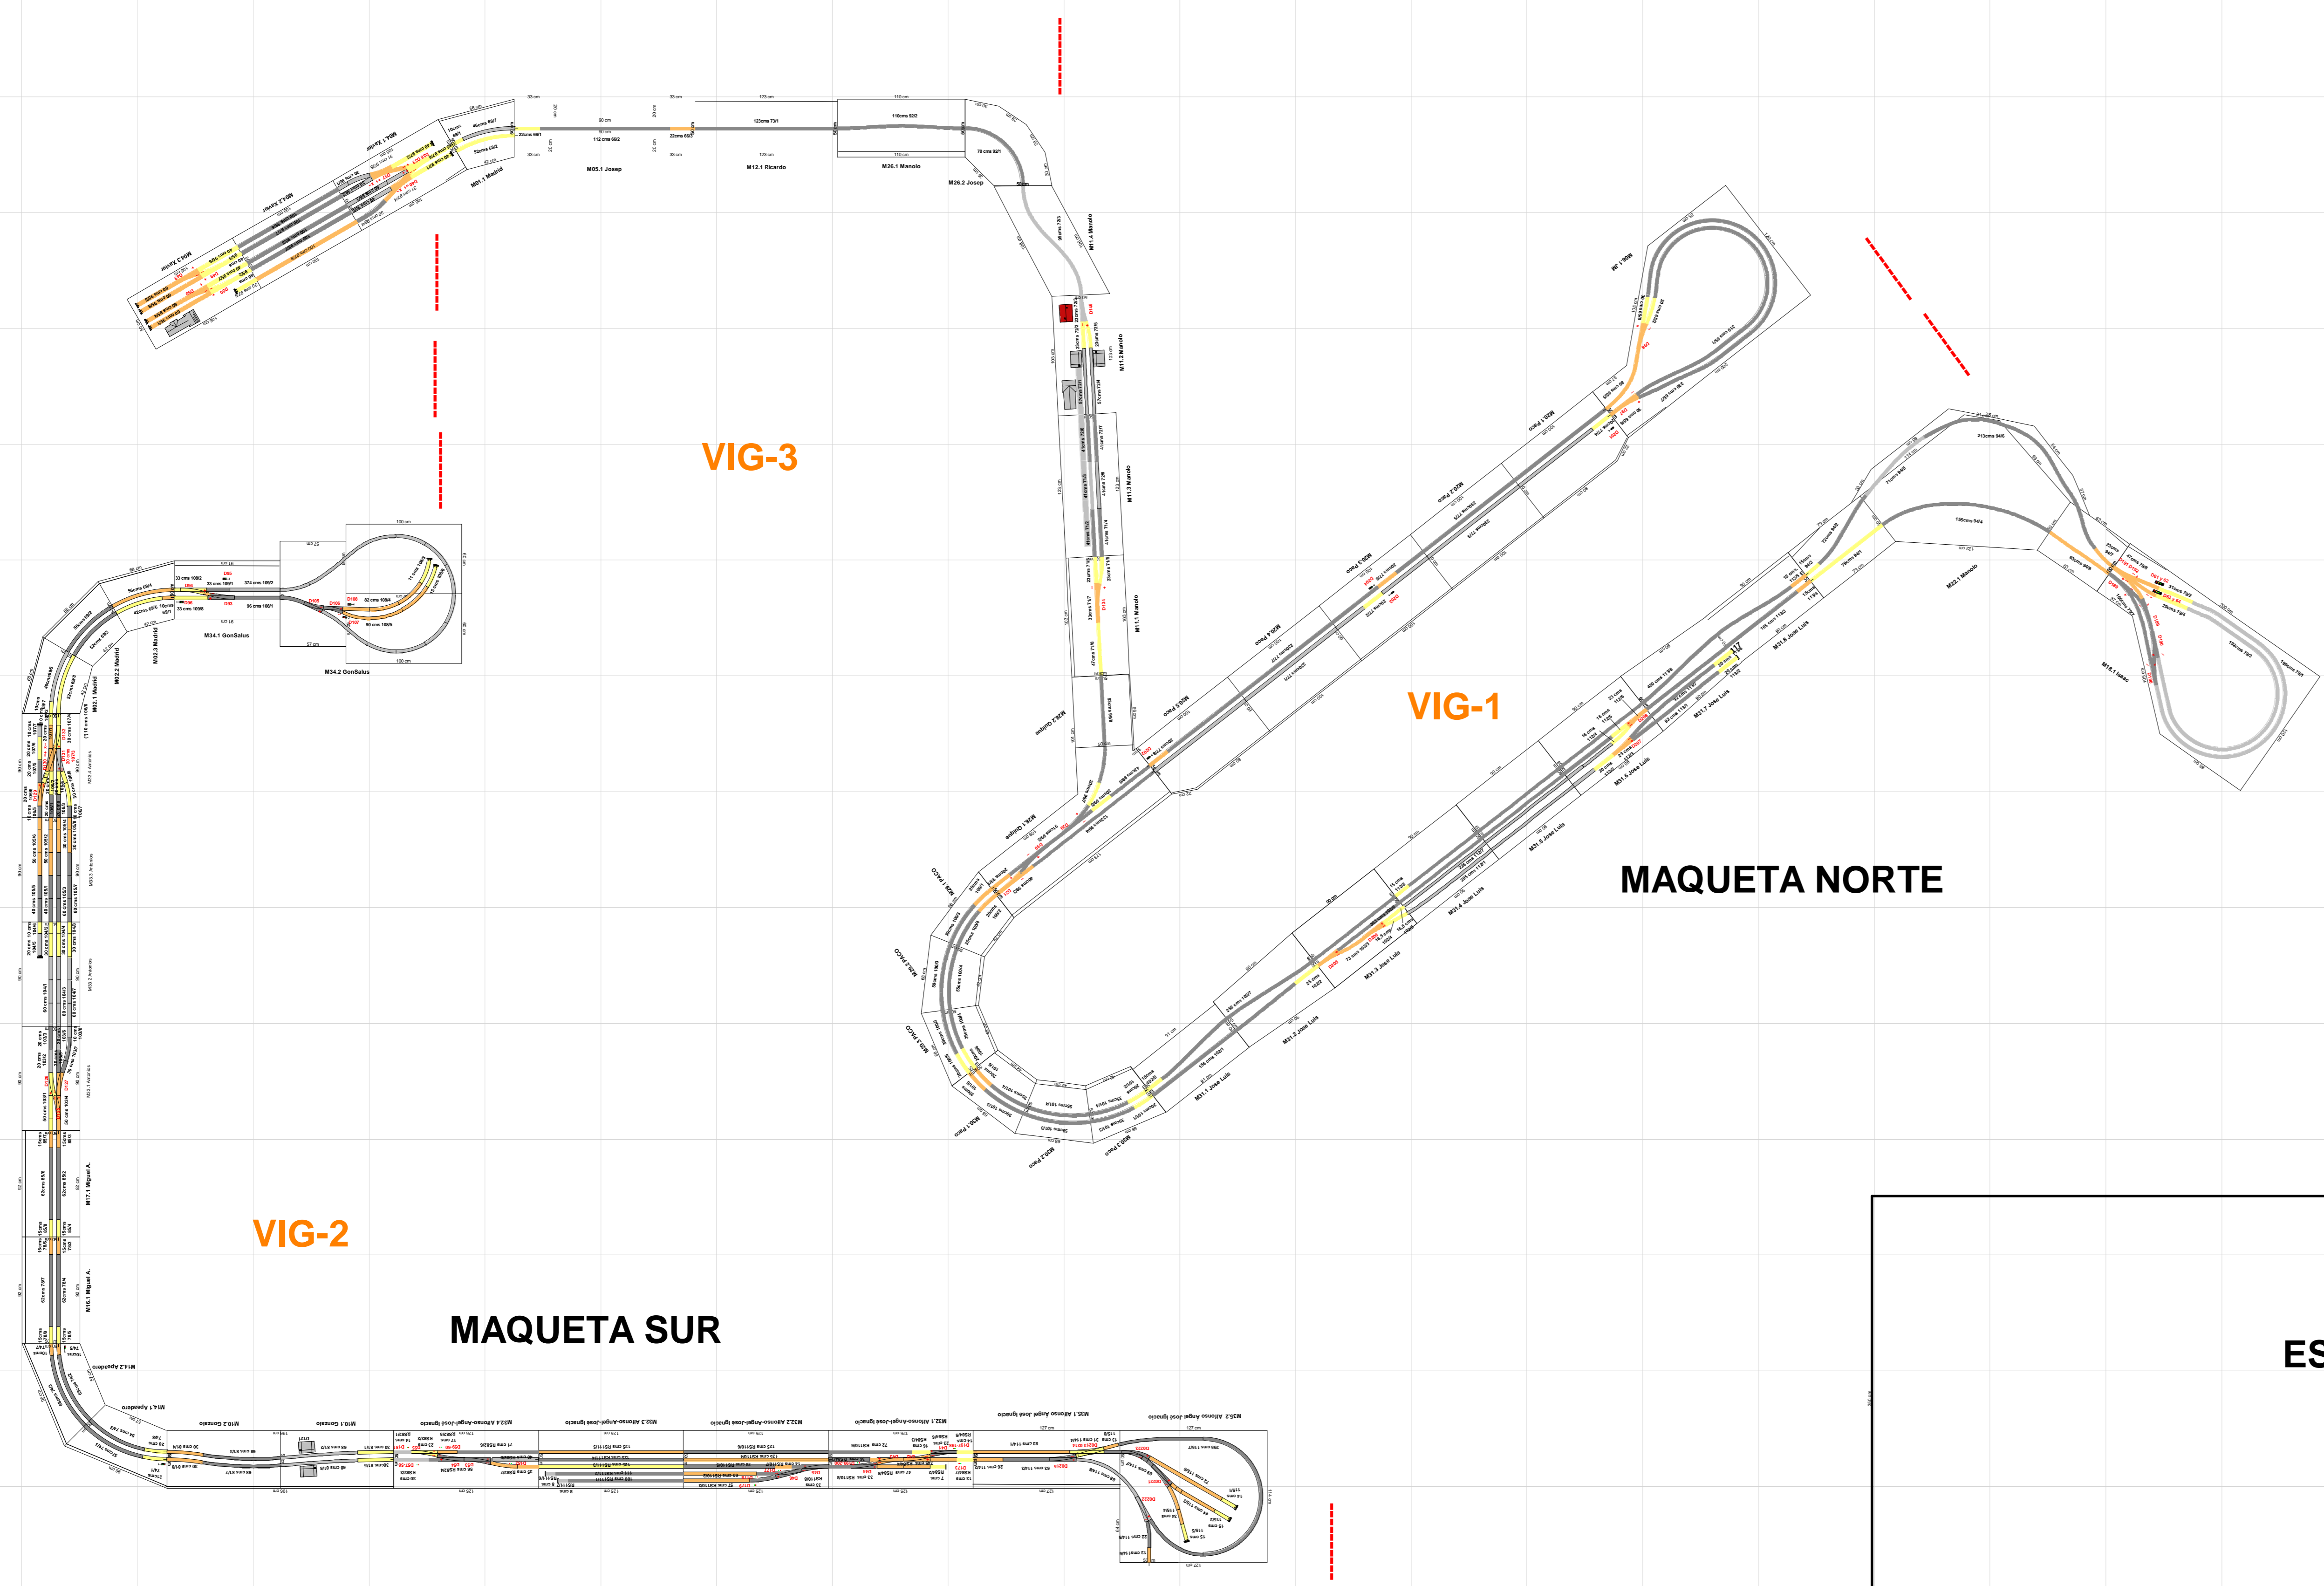

<--- 14 metros --->

ESCENARIO

VIG-3

VIG-1

VIG-2

MAQUETA SUR

MAQUETA NORTE

ESPACIO PARA OTROS USOS
12 X 3,5 METROS

<--- 34 metros --->

PUERTA

PUERTA