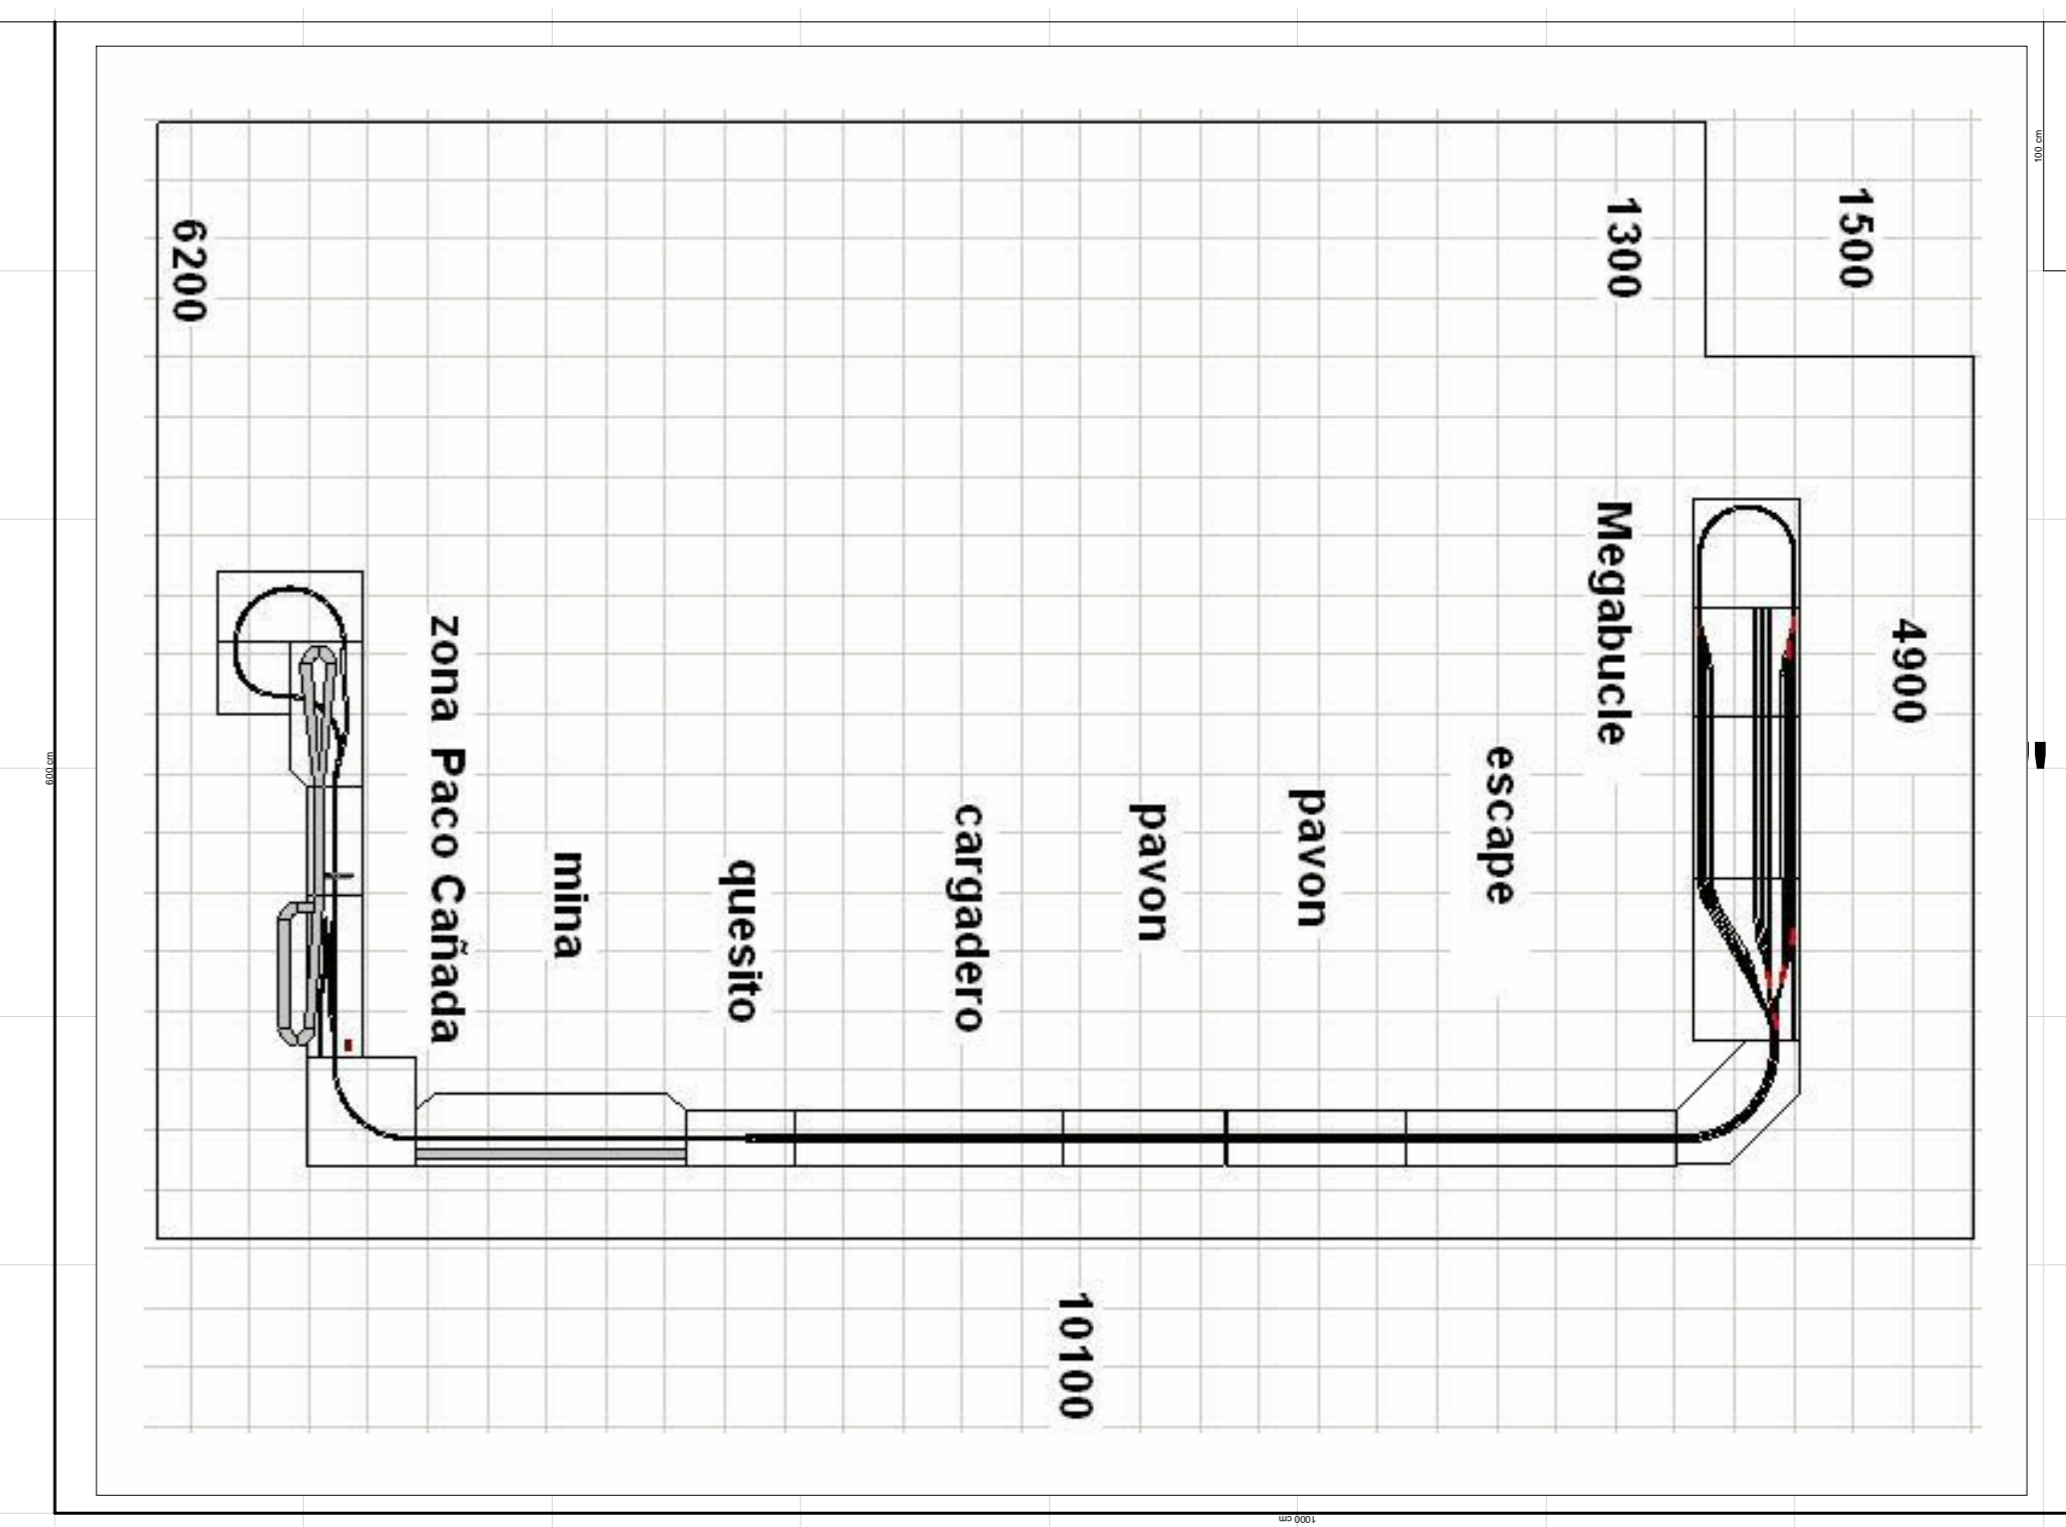

<--- 14 metros --->

ESCENARIO

VIG-3

VIG-1

VIG-2

MAQUETA SUR

MAQUETA NORTE

ESPACIO PARA OTROS USOS
12 X 3,5 METROS

<--- 34 metros --->

PUERTA

PUERTA