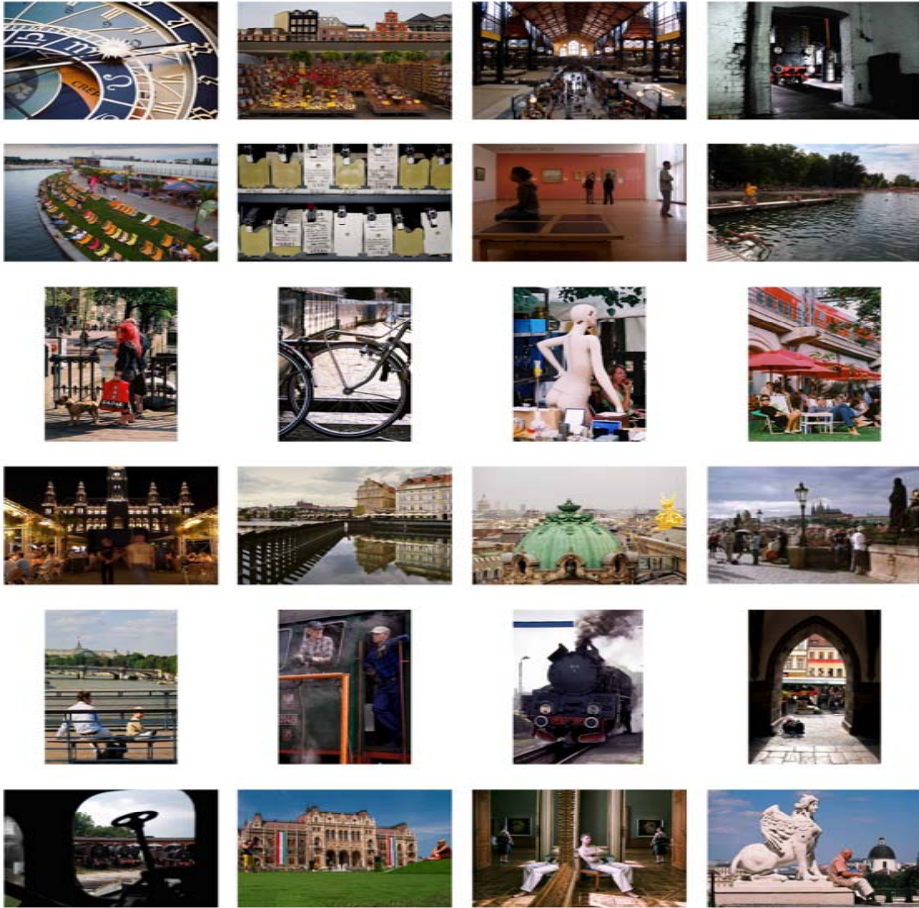

EXPOSICIÓ FOTOGRÀFICA EUROPA A VISTA DE TREN

Primera i segona edició Sala Espai Segle XXI

Del 15 de març al 18 de setembre de 2011

Activitat complementaria a l'exposició
Dijous 26 de maig, a les 18.00 hores
Xerrada - Col·loqui
sobre Fotografia, Tren i Viatge
a càrrec dels realitzadors de la mostra

http://www.museudelferrocarril.org/exp_temp_espsigloXXI.htm

Actividad complementaria a la exposición
Jueves 26 de mayo, a las 18.00 horas
Charla - Coloquio
sobre Fotografía, Tren y Viaje
a cargo de los realizadores de la muestra