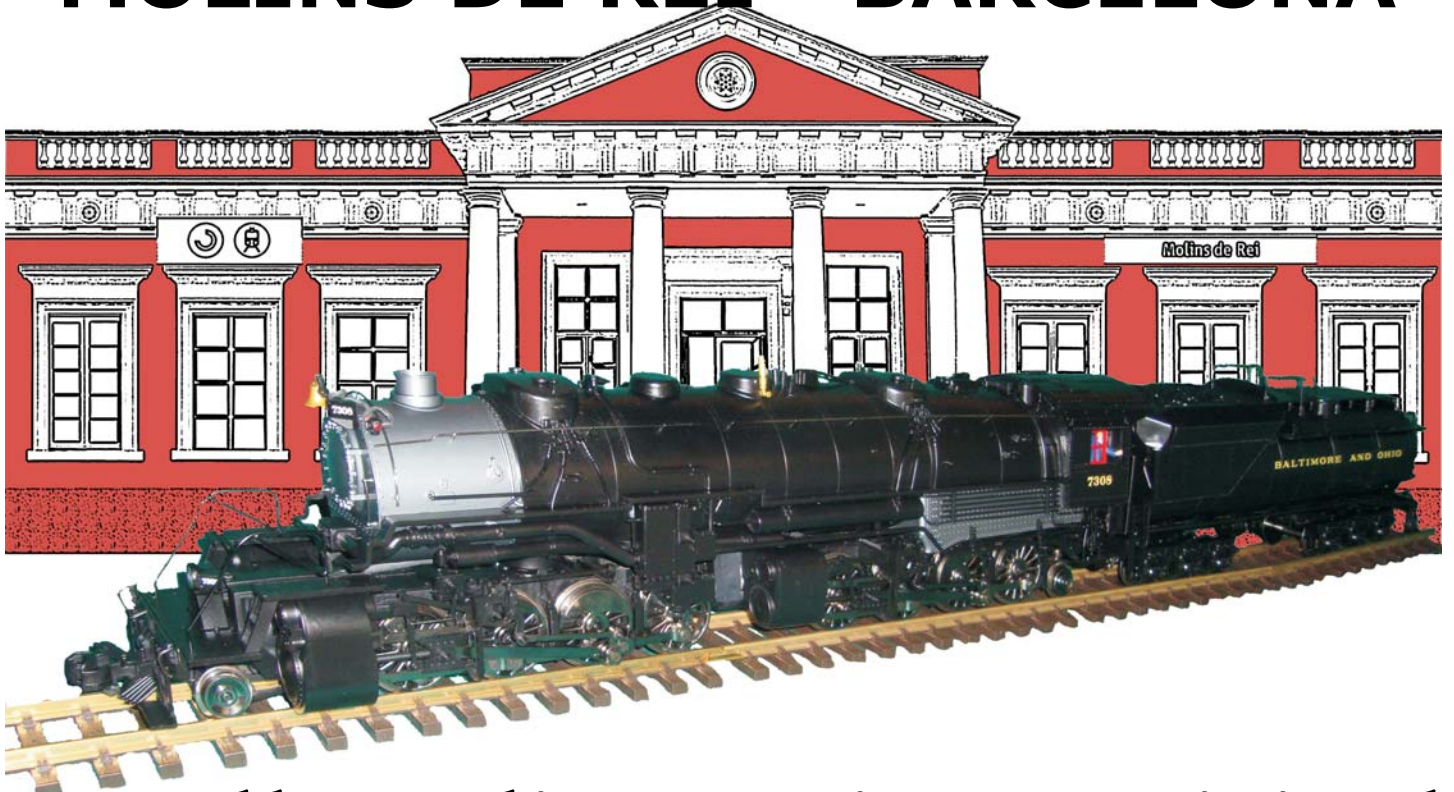

2ª FESTA DEL TREN a ESCALA IIm-G

MOLINS DE REI - BARCELONA

Pavelló Poliesportiu Municipal

Carrer de Sant Antoni Maria Claret 1 de Molins de Rei

11 i 12 de Febrer de 2012

**TOT A ESCALA FERROVIÀRIA IIm-G-LGB AMB UN
GRAN CIRCUIT ESCALA I DE VAPOR VIU D'ASTER**