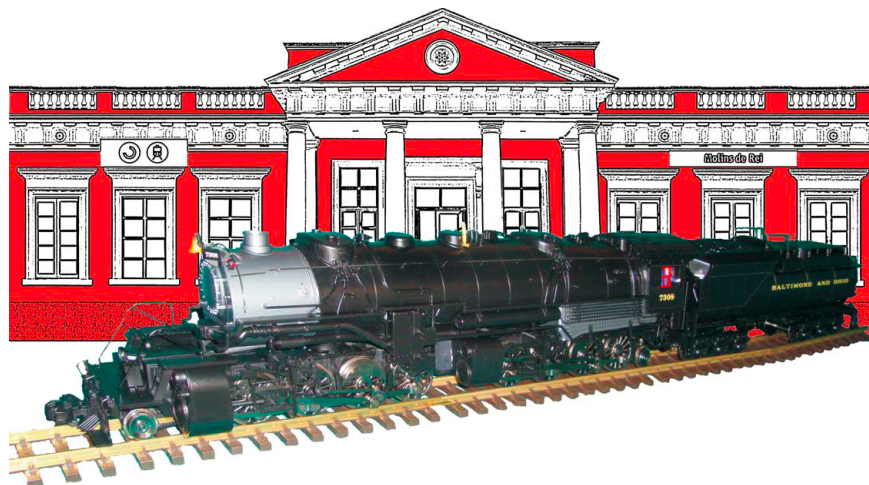

CIRCULACIO DE NIT DEL TREN A ESCALA IIm-G

Molins de Rei - Barcelona

PATI DE L'AGRUPACIO FOLKLORICA DE MOLINS DE REI

Carrer R. Casanova, 26

Accés per Passatge de la Sardana

13 de JULIOL DE 2013

Dissabte de 22 a 24 hores