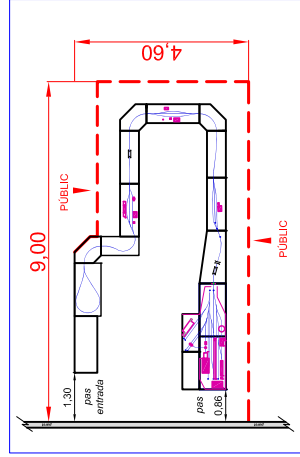

Segona opció de muntatge  
9.00 m x 4.60 m

— Espai muntatge mòduls 8,40 m x 2,80 m (23,5m<sup>2</sup>) 17metres lineals aprox.  
 - - - Espai total exposició ASAMTOG 9 m x 4 m (36m<sup>2</sup>)

**Proposta d'ASAMTOG a FCAF  
 per exposar a la  
 Fira Expo-Tren de Lleida  
 els dies 22 i 23 de març de 2014**

**Associació Amics del Tren Olot - Girona.**  
 (ASAMTOG)

Mòduls de les estacions de la línia Olot-Girona  
 Escala 1:87 Denominació: H0m.