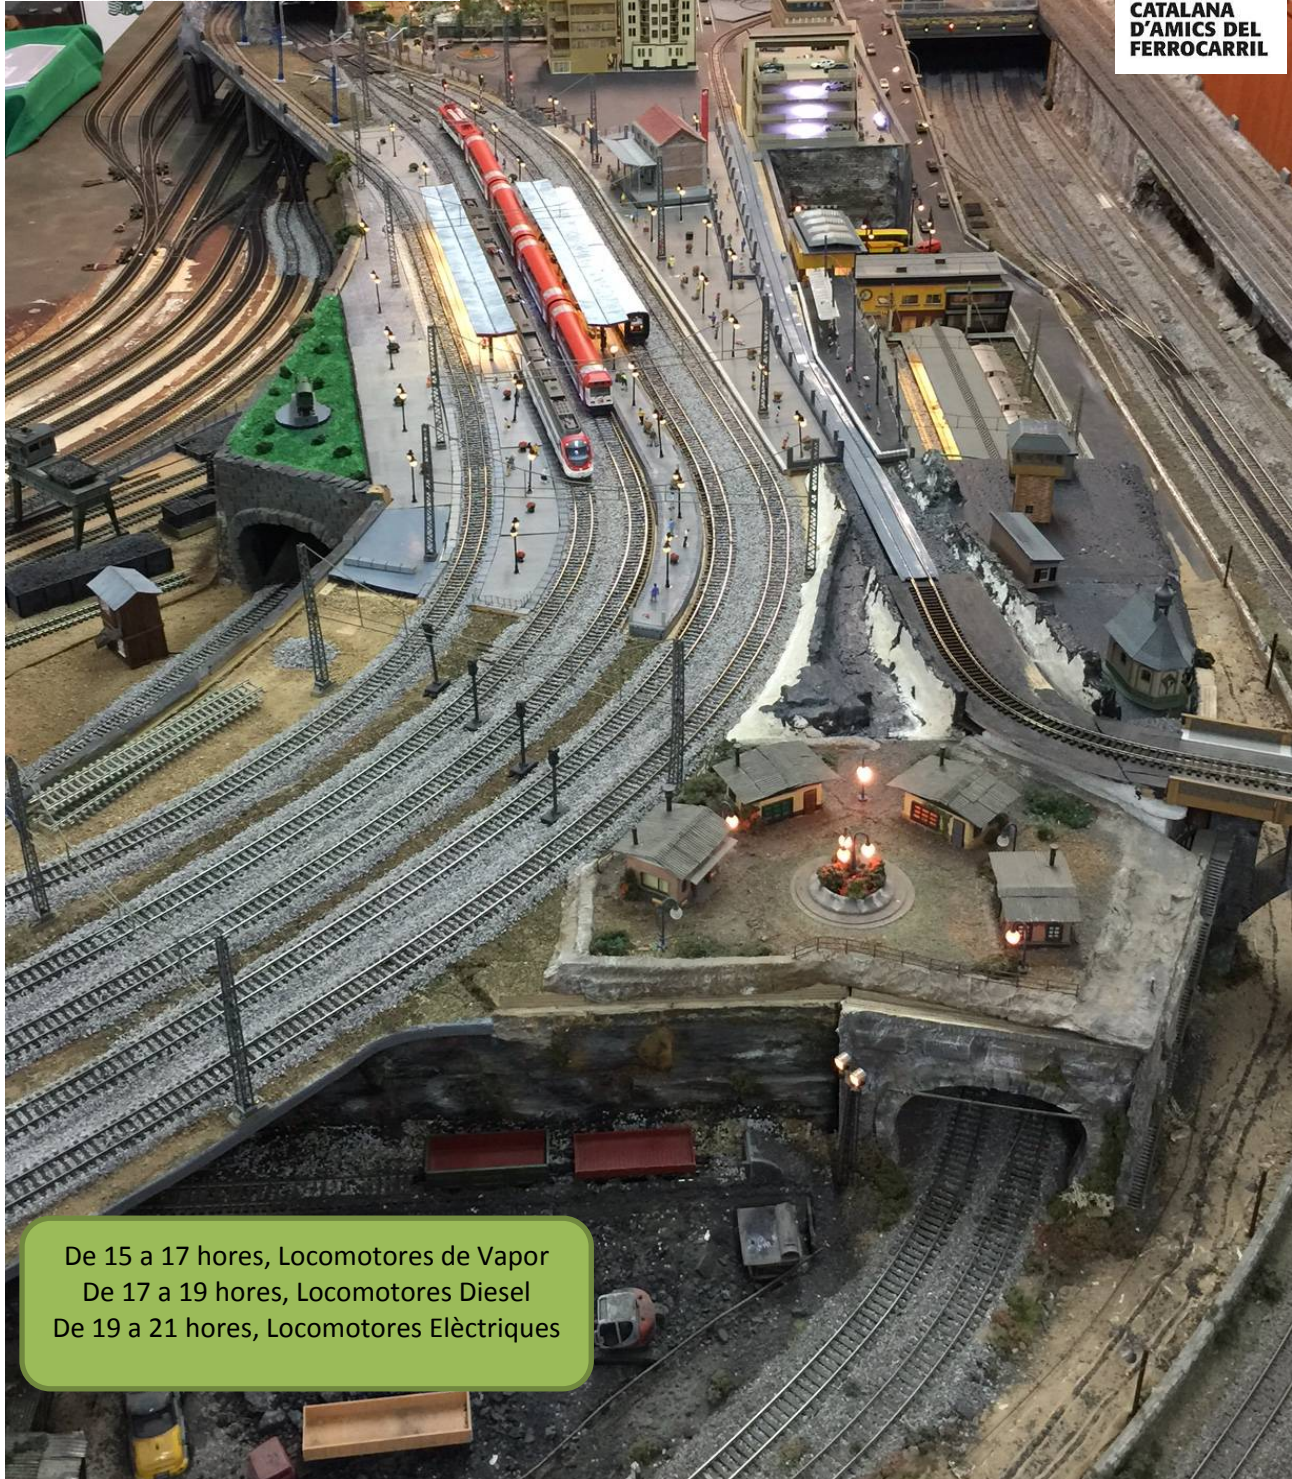

1ª Trobada d'Aficionats al Modelisme Ferroviari
Esplugues de Llobregat el 13 de juny del 2015
Carrer Pere Galvany, 27

AMFE

**ASSOCIACIÓ D'AMICS DEL MODELISME
FERROVIARI D'ESPLUGUES**

**FEDERACIÓ
CATALANA
D'AMICS DEL
FERROCARRIL**

De 15 a 17 hores, Locomotors de Vapor
De 17 a 19 hores, Locomotors Diesel
De 19 a 21 hores, Locomotors Elèctriques

AJUNTAMENT D'ESPLUGUES

Amb el patrocini de l'Ajuntament d'Esplugues de Llobregat