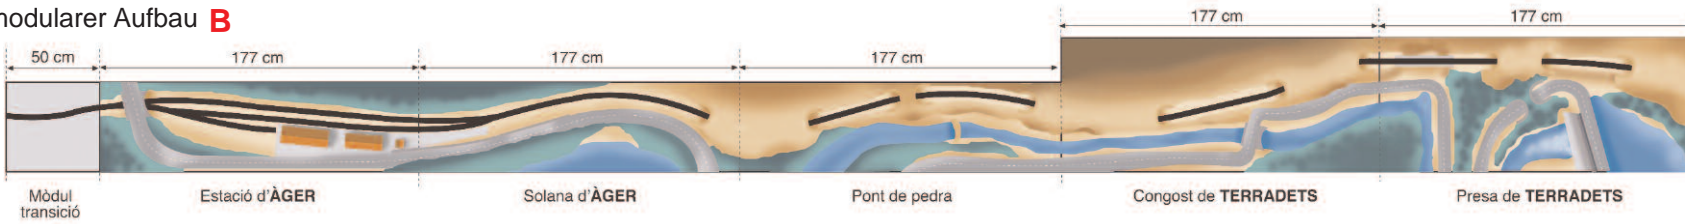

# Tren dels Llacs

116N 9612 71052  
(Zug Seen)

modularer Aufbau **A**

modularer Aufbau **B**

modularer Aufbau **C**