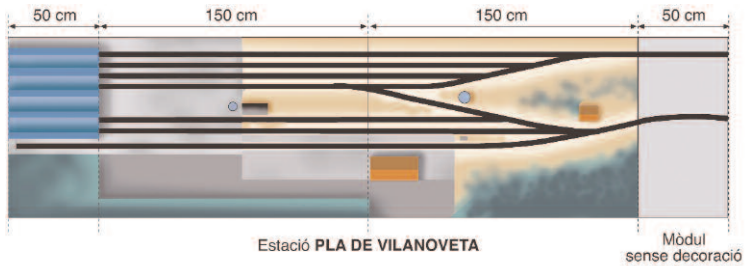

# Tren dels Llacs

116N 9612 71052  
(Zug Seen)

modularer Aufbau **A**

modularer Aufbau **B**

modularer Aufbau **C**