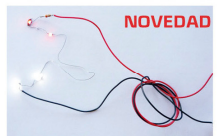

NOVEDAD

60174-N 2 farolas de globo dobles

NOVEDAD

60176-N 2 farolas clásicas de pared

60185-N 2 autobuses con luz

NOVEDAD

60900 2 led rojo + 2 blancos montados, 1,8mm

Síguenos en:  
facebook