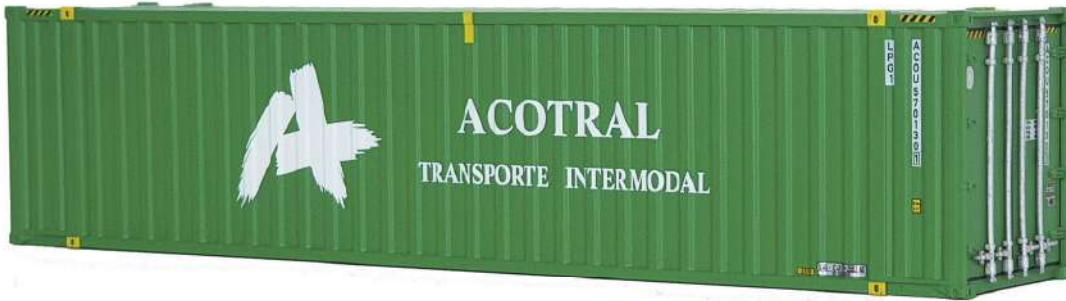

CONTENEDORES DE 40 Y 45'

45'
Ref. 58901